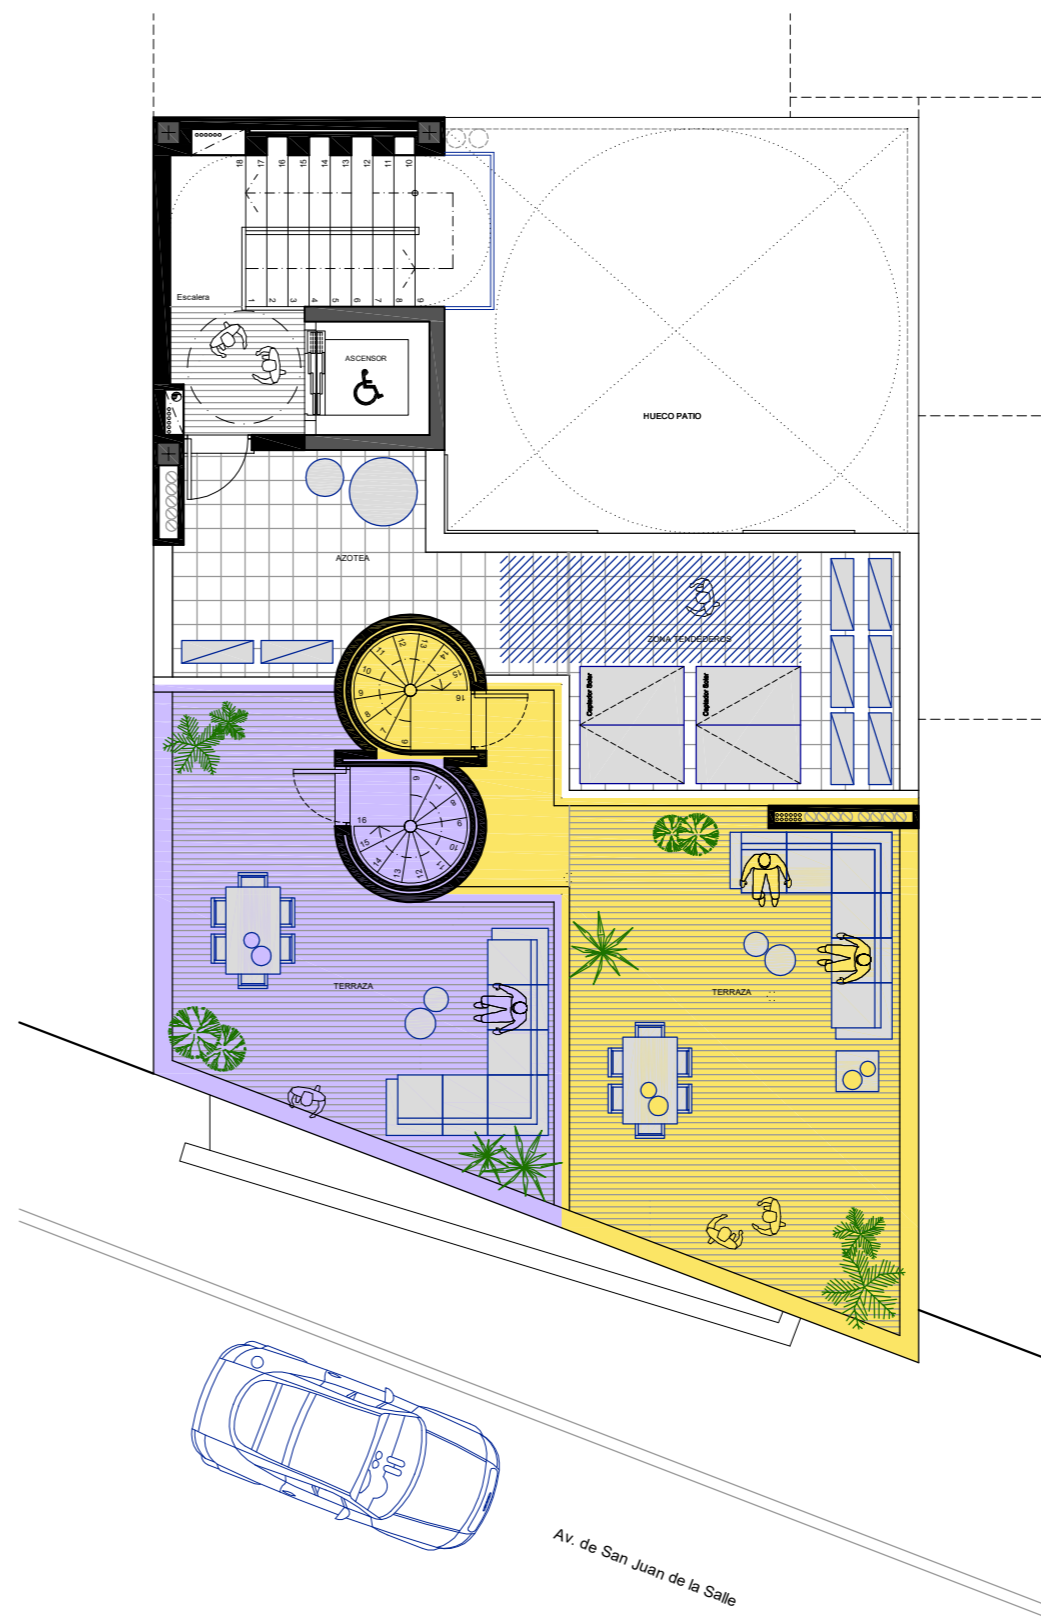

PLANTA CUARTA  
Escala 1:100

PLANTA CASTILLETES  
Escala 1:100

# EDIFICIO DE VIVIENDAS

Avenida de San Juan de la Salle nº 7. Sevilla

PROMUEVE:

- Vivienda BAJO (2D + B)
- Vivienda 1 (4D + 2B)
- Vivienda 2 (4D + 2B)
- Vivienda 3A (1D + B)
- Vivienda 3B (1D + B)
- Vivienda ático 4A (1D + B)
- Vivienda ático 4B (1D + B)

**NOTA:** El presente plano de planta con la distribución es aproximado, las texturas de los materiales, la jardinería y la disposición del mobiliario es orientativo y no vinculante, queda sujeto a posibles cambios o modificaciones durante el desarrollo del Proyecto Básico y de Ejecución o por necesidades durante la obra, según el criterio de la Dirección Facultativa.