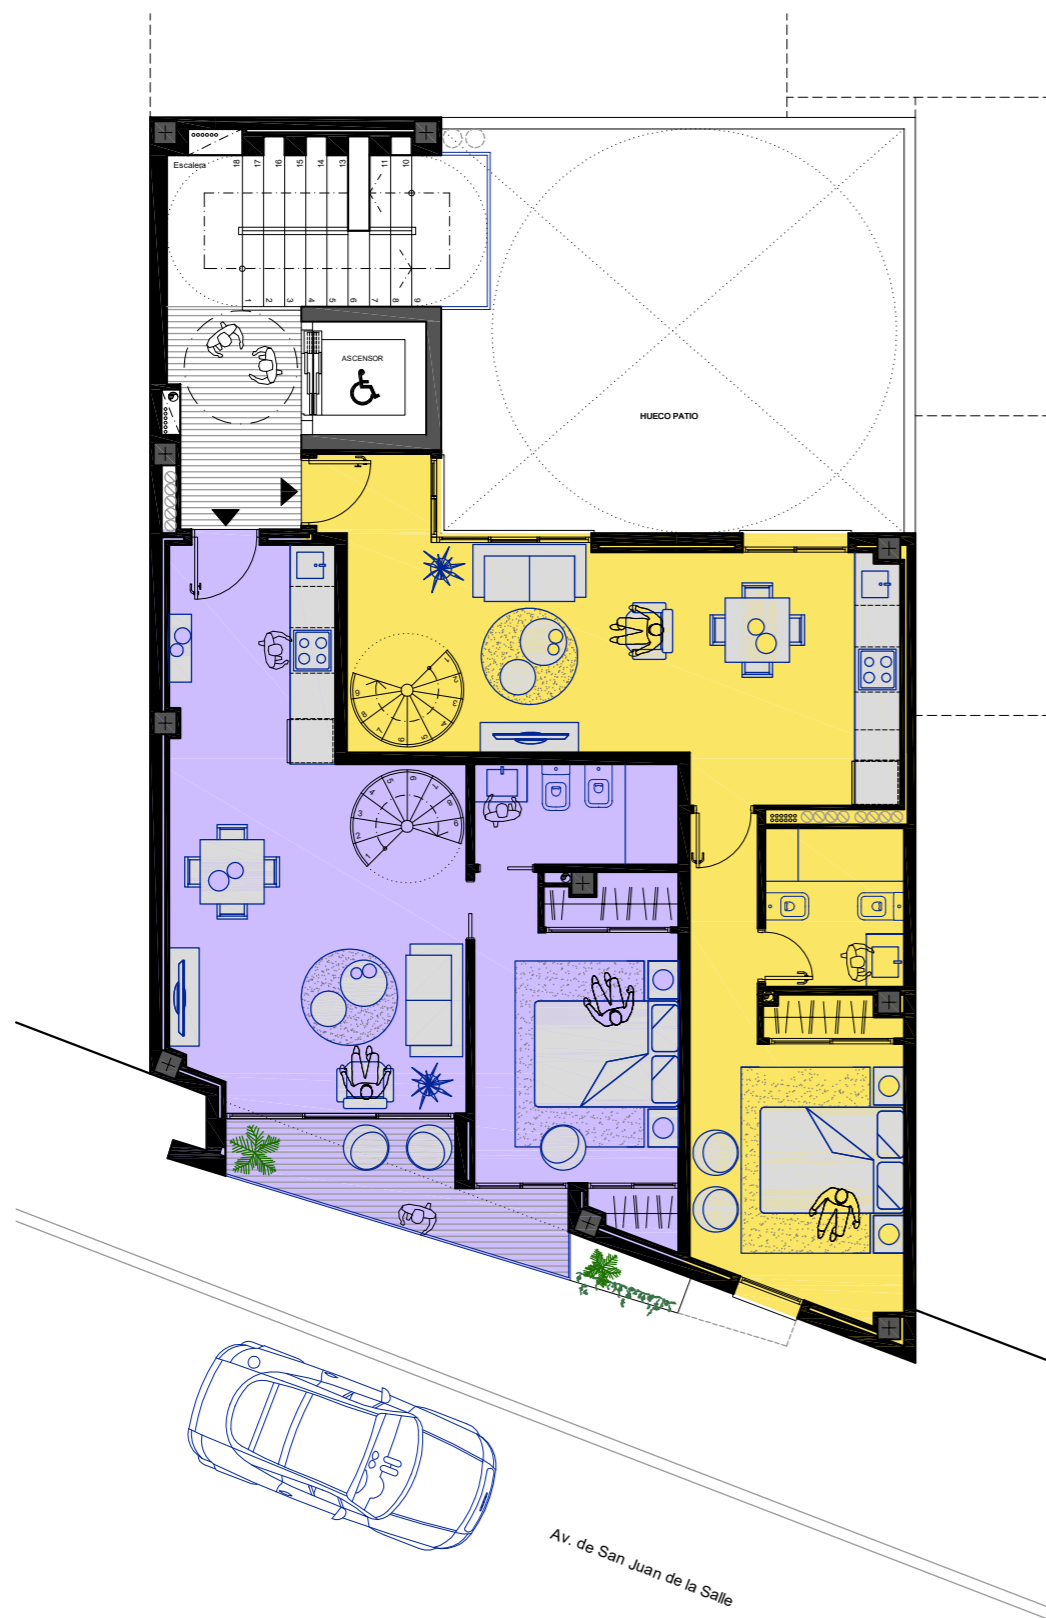

PLANTA CUARTA  
Escala 1:100

PLANTA CASTILLETES  
Escala 1:100

# EDIFICIO DE VIVIENDAS

Avenida de San Juan de la Salle nº 7. Sevilla

PROMUEVE:

- Vivienda BAJO (2D + B)
- Vivienda 1 (4D + 2B)
- Vivienda 2 (4D + 2B)
- Vivienda 3A (1D + B)
- Vivienda 3B (1D + B)
- Vivienda ático 4A (1D + B)
- Vivienda ático 4B (1D + B)

**NOTA:** El presente plano de planta con la distribución es aproximado, las texturas de los materiales, la jardinería y la disposición del mobiliario es orientativo y no vinculante, queda sujeto a posibles cambios o modificaciones durante el desarrollo del Proyecto Básico y de Ejecución o por necesidades durante la obra, según el criterio de la Dirección Facultativa.